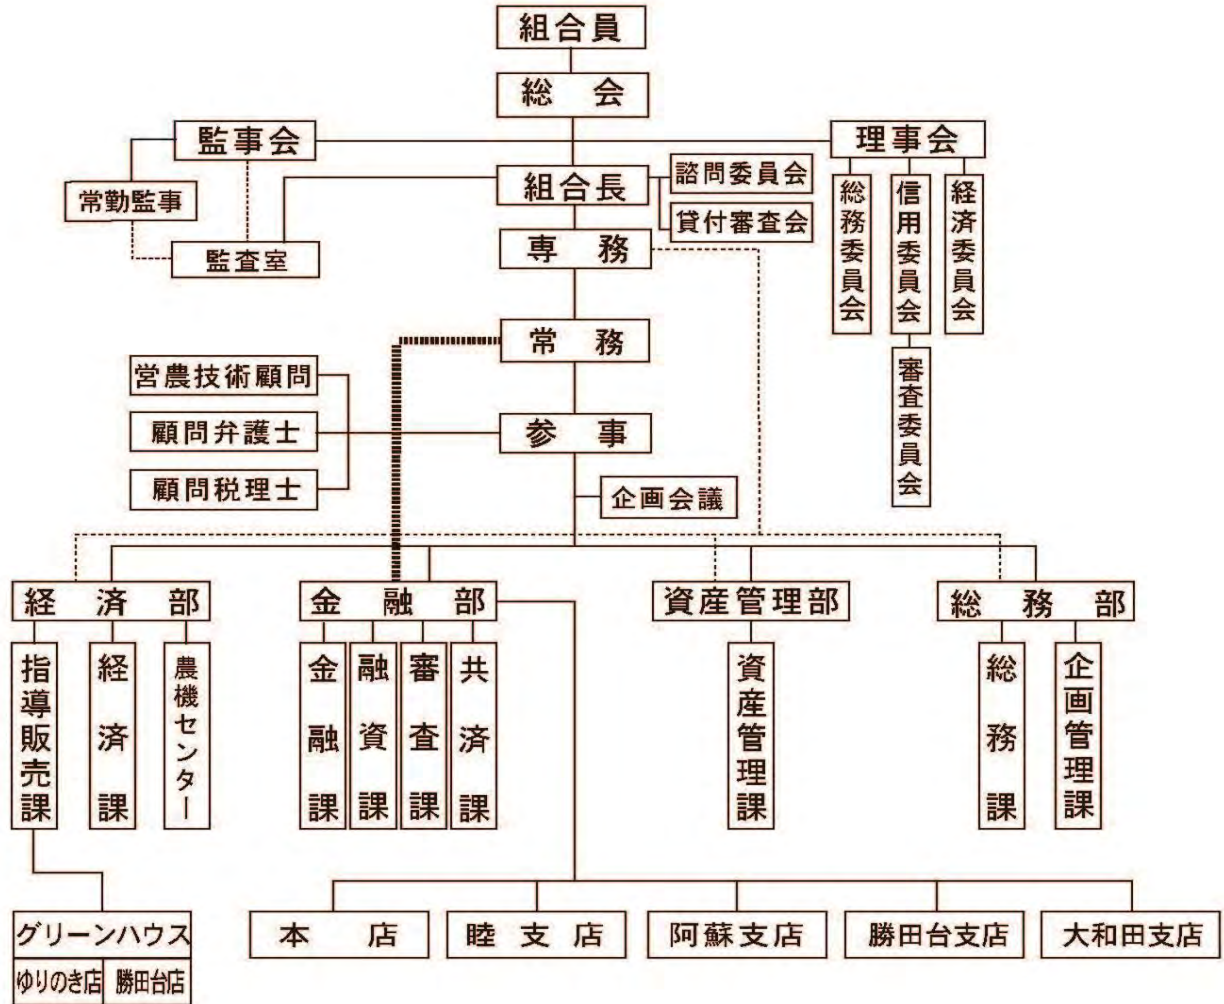

1 1. JA の概要

I. 機構図

Ⅱ. 役員構成（役員一覧）

（平成 28 年 12 月末現在）

役員	氏名	役員	氏名
代表理事組合長	藤代 清文	理事	石井 孝治
専務理事	山崎 芳明	理事	澤田 裕
常務理事	大塚 義夫	理事	村山 和一
理事	福田 守	理事	立石 輝雄
理事	大木 茂夫	理事	伊原 一男
理事	高橋 一男	理事	立石 猛
理事	植村 博行	理事	笠川 満千尋
理事	岩井 健三	理事	山田 養平
理事	渡邊 一郎	代表・常勤監事	櫻井 博文
理事	山崎 弘道	監事	湯浅 和男
理事	大久保 圭助	監事	吉川 俊男
理事	山崎 一男	監事	岩井 克夫
理事	秋山 廣志	員外監事	植木 敏一

Ⅲ. 組合員数

（単位：人、団体）

区分	28年度	27年度	増減
正組合員	1,593	1,607	△14
個人	1,584	1,598	△14
法人	9	9	0
准組合員	2,449	2,301	148
個人	2,443	2,295	148
法人	6	6	0
合計	4,042	3,908	134

IV. 組合員組織の状況

(平成28年12月末現在)

組 織 名	代 表 者 名	構 成 員 数
共済億友会	高橋 正孝	289名
年金友の会	長岡 功	467名
資産管理部会	竹内 誠	115名
青年部	島村 隼人	32名
女性部	江野澤 眞利子	230名
フレッシュミズ・アンシャンテ倶楽部	立石 夏子	13名
人参部会	古池 正二	28名
ネギ部会	小川 作治	20名
葉物部会	金子 佳充	7名
直売部会	高橋 克弘	159名
園芸協会	立石 猛	14団体
畜産協会	高橋 秀行	18名