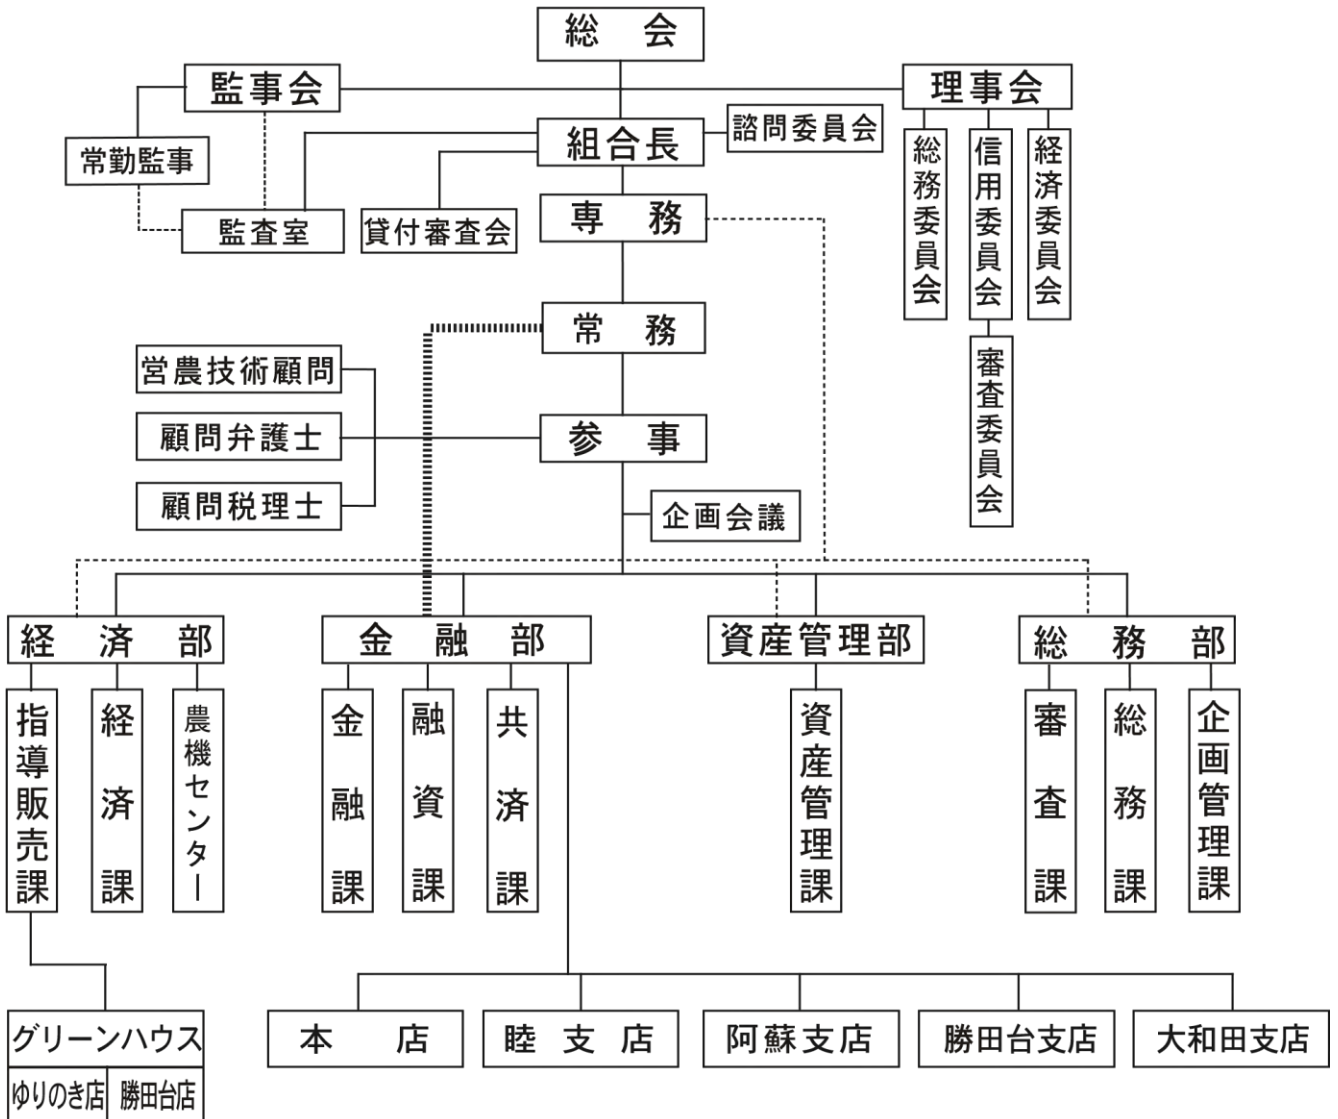

1 1. JA の概要

I. 機構図

Ⅱ. 役員構成（役員一覧）

（平成 29 年 12 月末現在）

役員	氏名	役員	氏名
代表理事組合長	藤代 清文	理事	福田 守
専務理事	山崎 芳明	理事	大木 茂夫
常務理事	中嶋 功	理事	村山 和一
理事	伊原 一男	理事	宮崎 憲夫
理事	岩井 克夫	理事	吉橋 俊一
理事	立石 猛	理事	小林 隆
理事	今井 茂	理事	笠川 満千尋
理事	石井 孝治	理事	山田 養平
理事	渡邊 一郎	代表・常勤監事	岩井 健三
理事	澤田 裕	監事	山崎 浩一
理事	小川 正雄	監事	中村 宣男
理事	宇佐美 光亮	監事	加茂 俊夫
理事	村田 一夫	員外監事	植木 敏一

Ⅲ. 組合員数

（単位：人、団体）

区分	29年度	28年度	増減
正組合員	1,581	1,593	△12
個人	1,572	1,584	△12
法人	9	9	0
准組合員	2,528	2,449	79
個人	2,522	2,443	79
法人	6	6	0
合計	4,109	4,042	67

IV. 組合員組織の状況

(平成29年12月末現在)

組 織 名	代 表 者 名	構 成 員 数
青年部	宮崎 真一郎	32名
女性部	江野澤 真利子	230名
フレッシュミズ・アンシャンテ倶楽部	山田 美奈絵	12名
年金友の会	長岡 功	441名
共済億友会	高橋 正孝	293名
資産管理部会	竹内 誠	112名
人参部会	高橋 勇	27名
ネギ部会	金子 佳充	20名
直売部会	高橋 克弘	156名