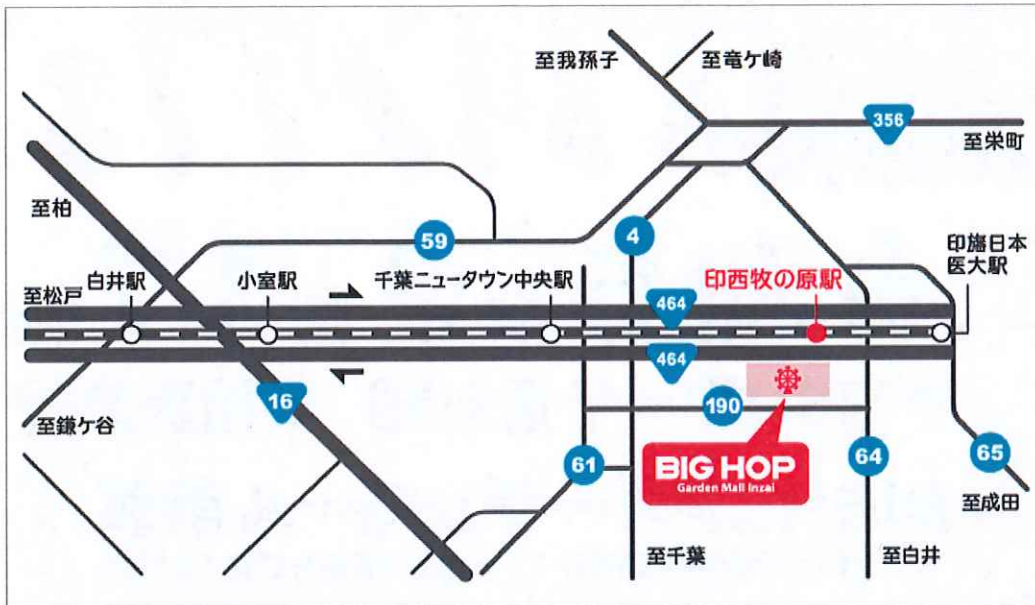

(※2) 当会場、駐車場内での事故、盗難等につきましては一切の責任を負いかねますのでご了承下さい。

お問い合わせは、お近くの  まで

展示会会場ご案内図

会場：BIG HOPガーデンモール印西 千葉県印西市原1-2

入庫後

4時間まで無料

※入庫後4時間以降は下記の料金となります。

0:00~24:00